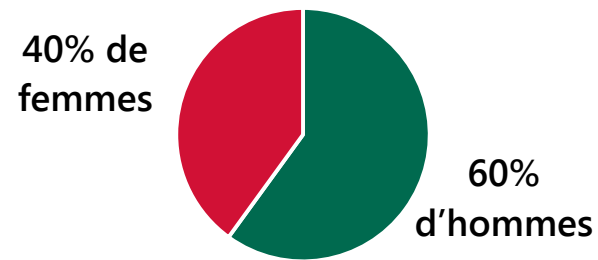

Cina Lawson

Ministre togolaise des Postes et de
l'Économie numérique

Paris - Jeudi 22 septembre 2016

RÉPUBLIQUE TOGOLAISE

Ministère de l'Agriculture,
de l'Élevage et de l'Hydraulique

RÉPUBLIQUE TOGOLAISE

Ministère des Postes
et de l'Économie Numérique

AgriPME

Le Porte Monnaie Electronique
dans l'agriculture au Togo

Répartition Hommes / Femmes

Age moyen des agriculteurs

Total des superficies cultivées

Superficies moyennes cultivées (hectares)