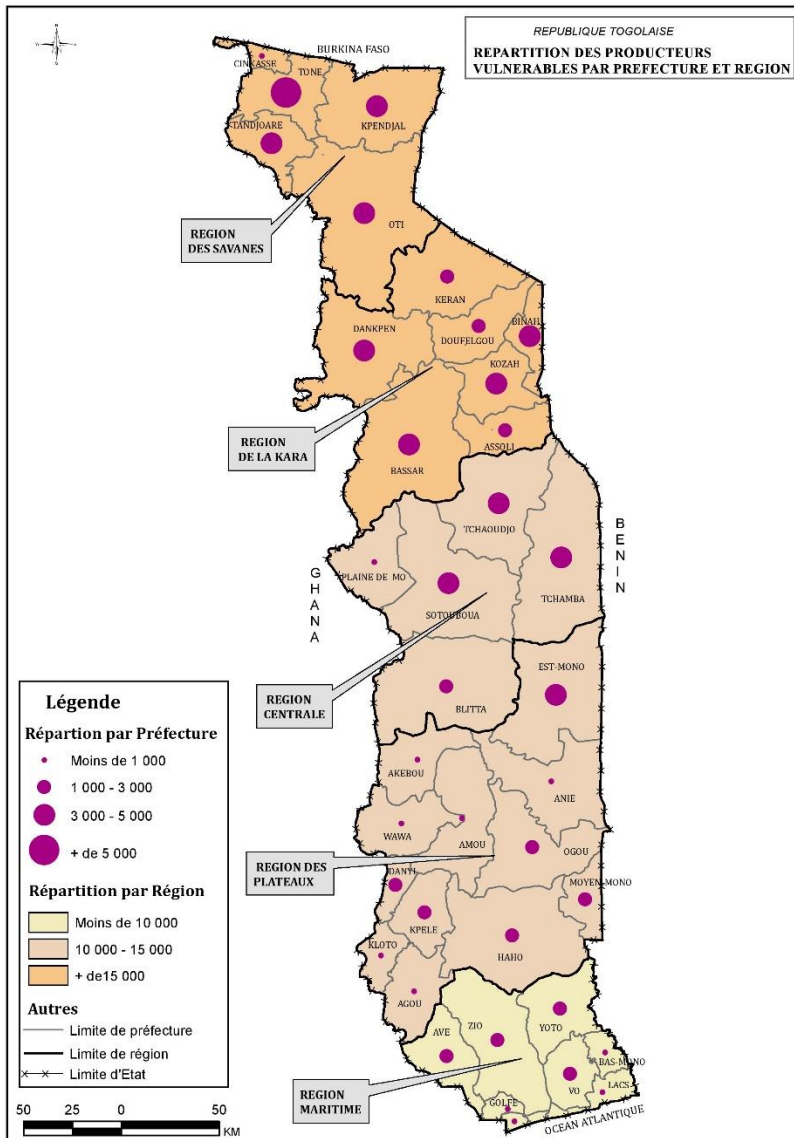

Cina Lawson

Ministre togolaise des Postes et de
l'Économie numérique

Paris - Jeudi 22 septembre 2016

RÉPUBLIQUE TOGOLAISE

Ministère de l'Agriculture,
de l'Élevage et de l'Hydraulique

RÉPUBLIQUE TOGOLAISE

Ministère des Postes
et de l'Économie Numérique

AgriPME

Le Porte Monnaie Electronique
dans l'agriculture au Togo

Répartition Hommes / Femmes

Age moyen des agriculteurs

Total des superficies cultivées

Superficies moyennes cultivées (hectares)