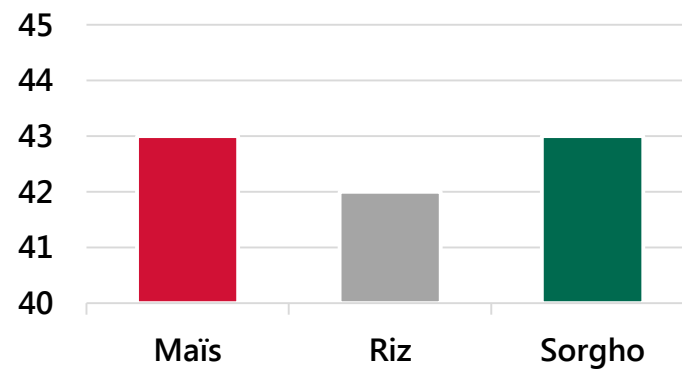

AgriPME

Le Porte Monnaie Electronique
dans l'agriculture au Togo

Répartition Hommes / Femmes

Age moyen des agriculteurs

Total des superficies cultivées

Superficies moyennes cultivées (hectares)